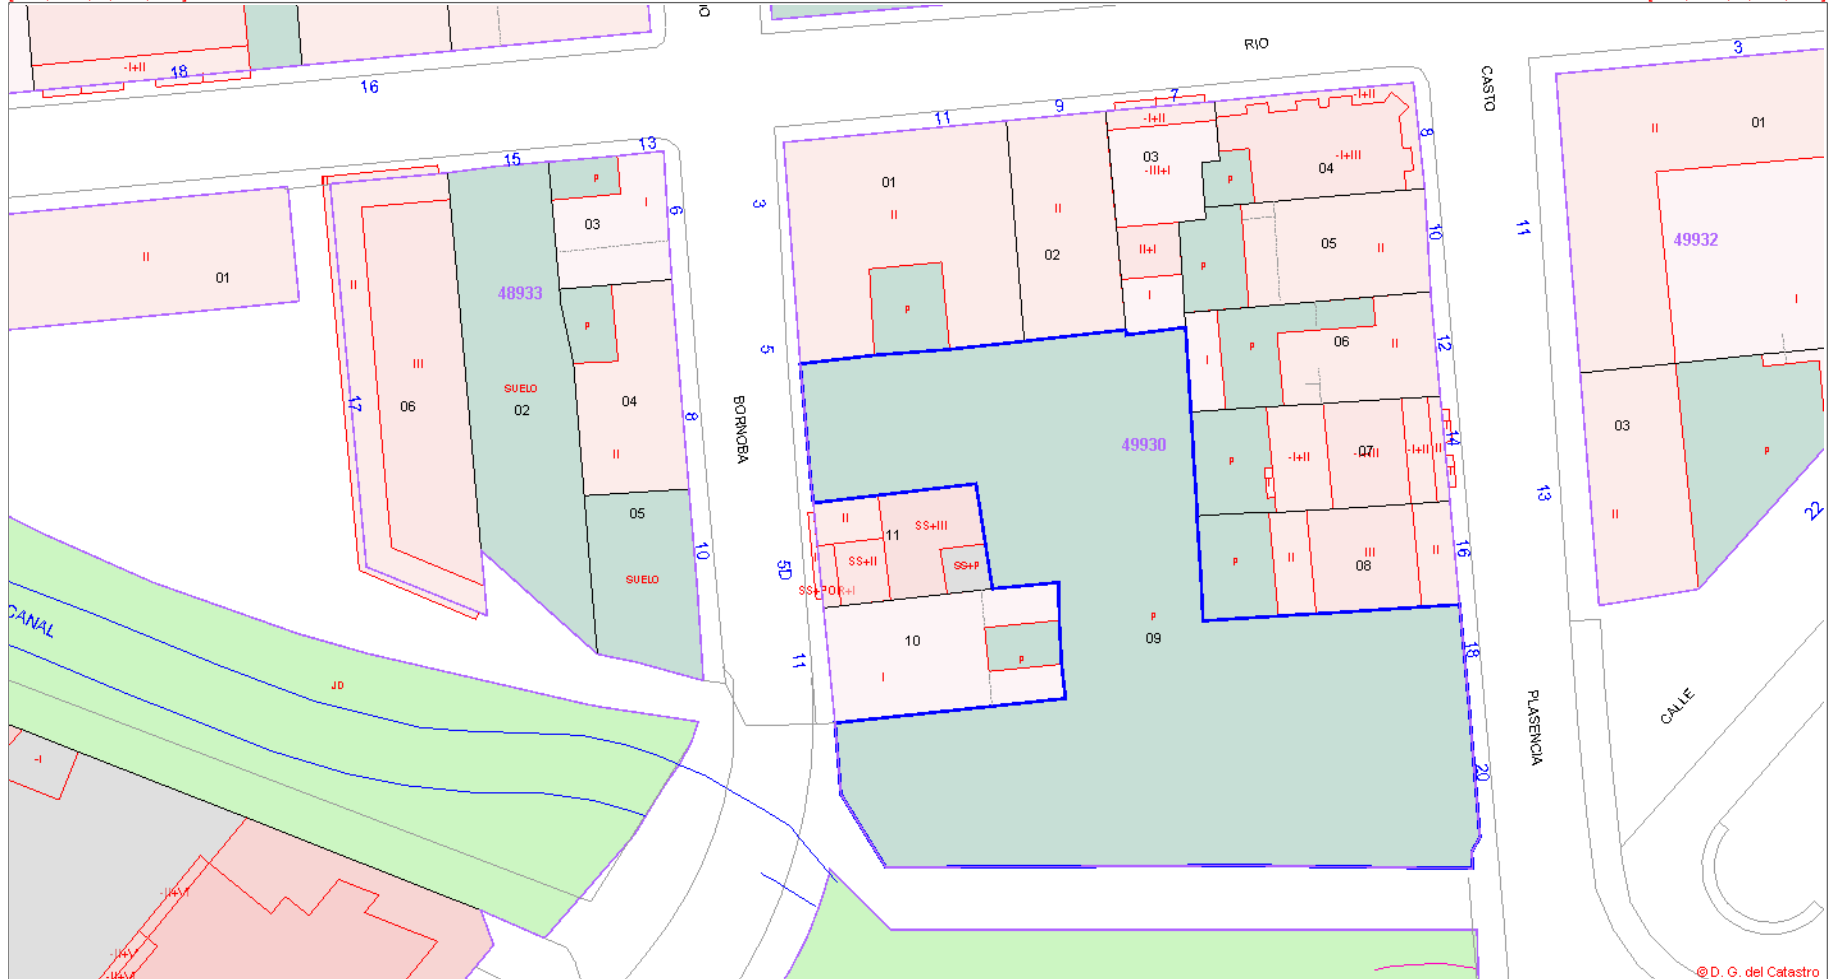

GOBIERNO DE ESPAÑA

VICEPRESIDENCIA PRIMERA DEL GOBIERNO

MINISTERIO DE HACIENDA

SECRETARÍA DE ESTADO DE HACIENDA

DIRECCIÓN GENERAL DEL CATASTRO

Sede Electrónica del Catastro

Provincia de GUADALAJARA
Municipio de GUADALAJARA

Coordenadas U.T.M. Huso: 30 ETRS89

ESCALA 1:500

[484,705 ; 4,499,129] **CARTOGRAFÍA CATASTRAL** Parcela Catastral: 4993009VK8949S [484,825 ; 4,499,129]

[484,705 ; 4,499,064]

© D. G. del Catastro
[484,825 ; 4,499,064]